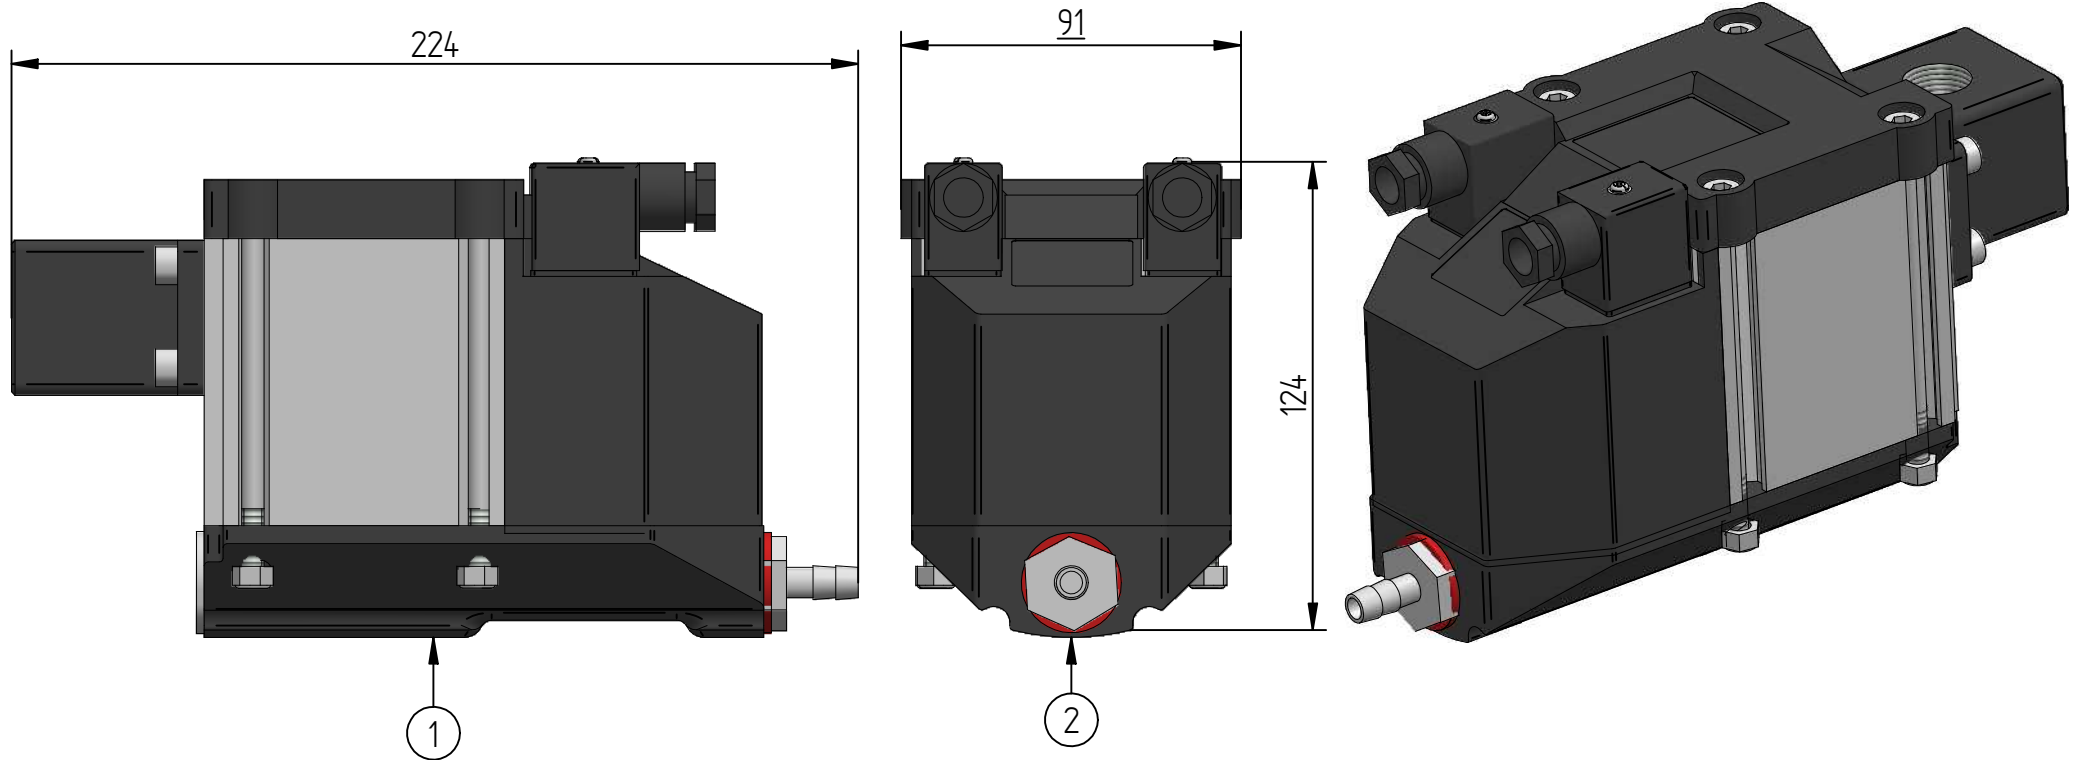

2: FRONT VIEW

1: SIDE VIEW

	NAME	DATE
DRAWN	FK	27-11-2007
CHECKED		

KAPTIV 230VAC
1/2" 16 bar

ARTIKEL NUMBER:
3403

JORC industrial BV
Pretoriastraat 28
6413 NN, Heerlen, The Netherlands
National Tel: 045 524 24 27 Fax: 045 524 19 79
International Tel +31 45 524 24 27 Fax +31 45 524 19 79