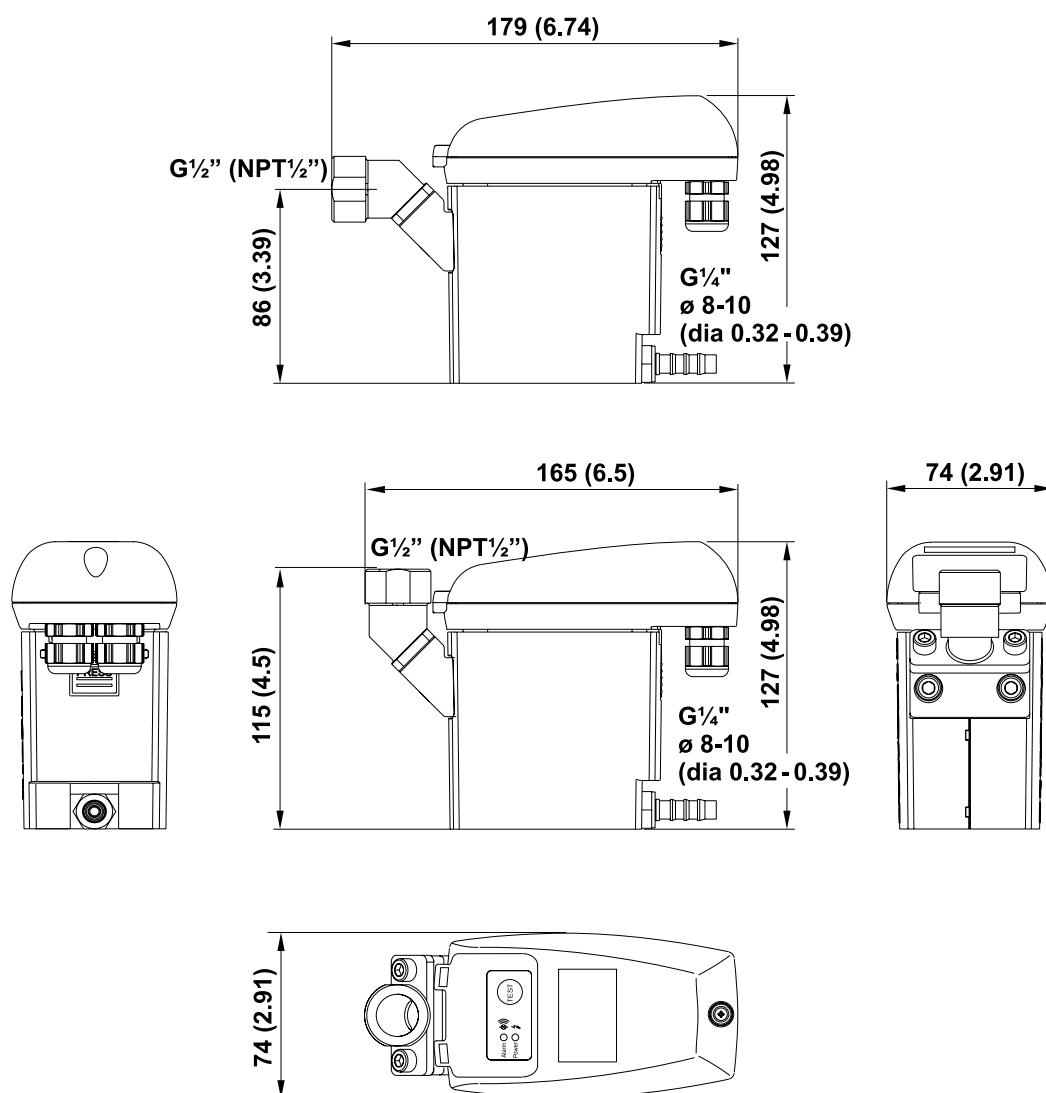

Abmessungen • Rozměry • Wymiary • Размеры

Ersatzteil-Set • Sada náhradních dílů •
Zestaw części zamiennych • Комплект запчастей

Lieferbare Ersatzteil-Sets Dodávané sady náhradních dílů Dostarczane zestawy części zamiennych Поставляемые комплекты запчастей	Inhalt Obsah Treść Содержание	Bestell-Nr. Objednací číslo Nr zamówienia № заказа
Service-Unit servisní jednotka Jednostka serwisowe сервисный блок	9, 13	XE KA32 101
Dichtungssatz Sada těsnění Zestaw uszczelek Набор уплотнений	3, 8, 13, 16	XE KA32 002